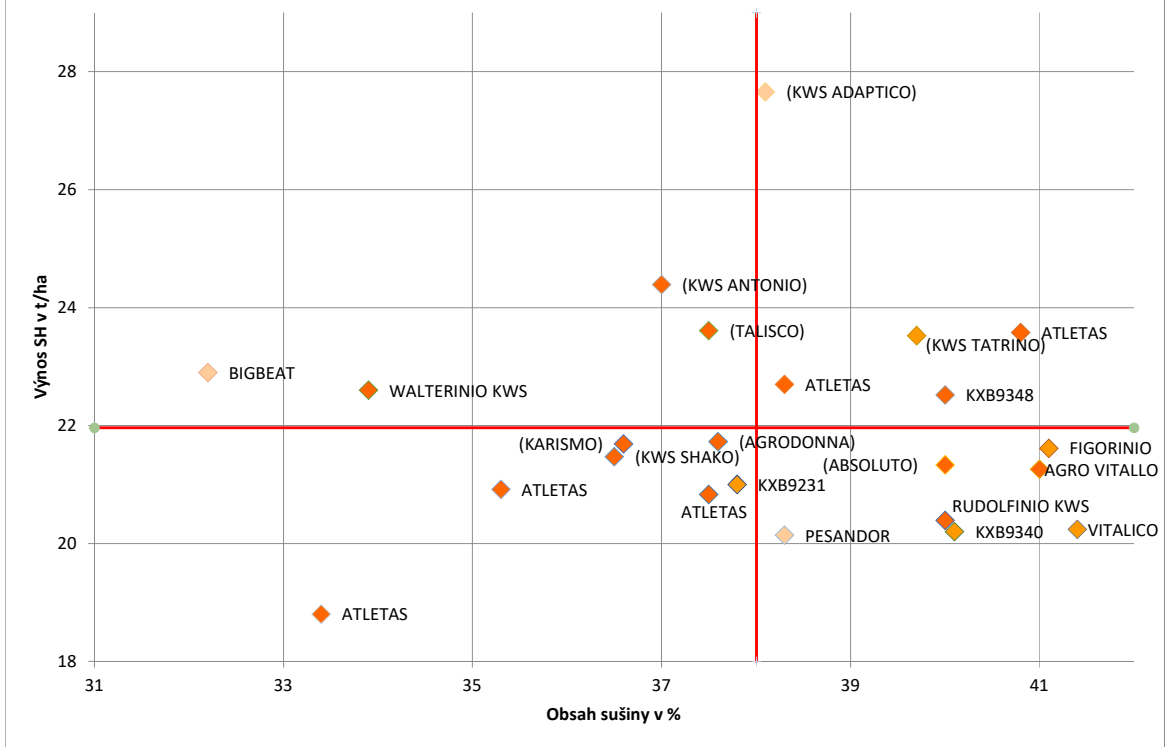

Výsledky z poloprovozních pokusů s kukuřicí KWS za rok 2020

AGRO BUREŠ s.r.o. Švábenice (okres Vyškov)

Zástupce zemědělské společnosti: Ing. František Bureš

Manažer pokusu za KWS: ing. Jan Pazdera

Datum setí: 08.04.2020

Nadm.výška: 288 m.n.m.

Datum sklizně: 18.09.2020

KWS

Jméno hybridu	FAO zrno/siláž	Výnos zelené hmoty v t/ha	Obsah sušiny v %	Výnos suché hmoty v t/ha	Obsah škrobu v %
---------------	-------------------	------------------------------------	------------------------	-----------------------------------	------------------------

ATLETAS	-- / 280	55,56	37,5	20,83	34,2
FIGORINIO	-- / 250	52,59	41,1	21,62	30,5
VITALICO	-- / 260	48,89	41,4	20,24	30,2
(KWS TATRINO)	-- / 260	59,26	39,7	23,53	34,2
KXB9231	-- / 260	55,56	37,8	21,00	34,0
KXB9340	-- / 260	50,37	40,1	20,20	33,7
(AGRODONNA)	-- / 270	57,78	37,6	21,72	28,3
ATLETAS	-- / 280	57,78	40,8	23,57	32,3
KXB9348	-- / 270	56,30	40,0	22,52	27,6
AGRO VITALLO	-- / 280	51,85	41,0	21,26	33,2
RUDOLFINIO KWS	-- / 280	50,98	40,0	20,39	35,3
WALTERINIO KWS	-- / 280	66,67	33,9	22,60	30,6
(KWS SHAKO)	-- / 280	58,82	36,5	21,47	29,4
ATLETAS	-- / 280	59,26	38,3	22,70	32,6
(KWS ANTONIO)	-- / 280	65,93	37,0	24,39	33,6
(ABSOLUTO)	-- / 280	53,33	40,0	21,33	28,1
(KARISMO)	-- / 290	59,26	36,6	21,69	29,3
(TALISCO)	-- / 290	62,96	37,5	23,61	29,3
PESANDOR	-- / 310	52,59	38,3	20,14	31,0
BIGBEAT	-- / 320	71,11	32,2	22,90	30,5
ATLETAS	-- / 280	56,30	33,4	18,80	31,4
(KWS ADAPTICO)	-- / 330	72,59	38,1	27,66	33,2
ATLETAS	-- / 280	59,26	35,3	20,92	30,4

Výsledky zelených kukuřic SH x SUŠINA - lokalita Švábenice

Výsledky zelených kukuřic SH x obsah škrobu - lokalita Švábenice