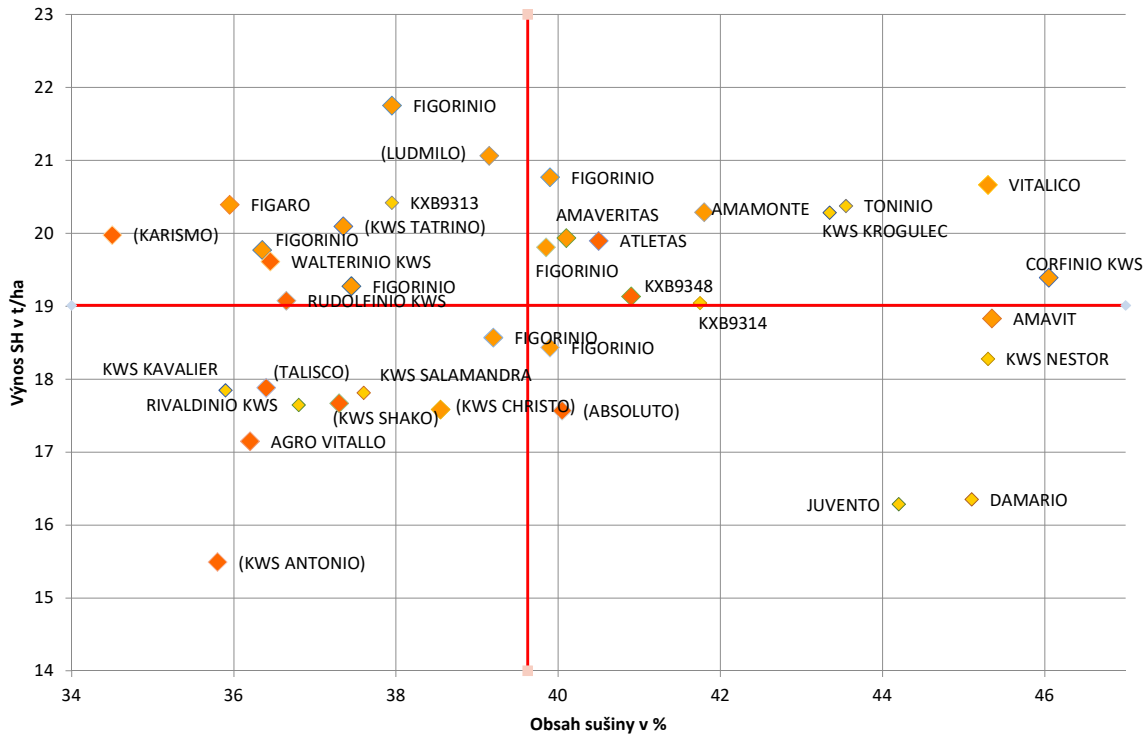

# Výsledky z poloprovozních pokusů s kukuřicí KWS za rok 2020

Starojicko, a.s. (okres Nový Jičín)

Zástupce zemědělské společnosti: p. Milan Krumpoch

Manažer pokusu za KWS: ing. Pavla Dostálová

Datum setí: 17.04.2020  
Datum sklizně: 09.10.2020

### Výsledky zelených kukuřic SH x obsah škrobu - lokalita Starojicko