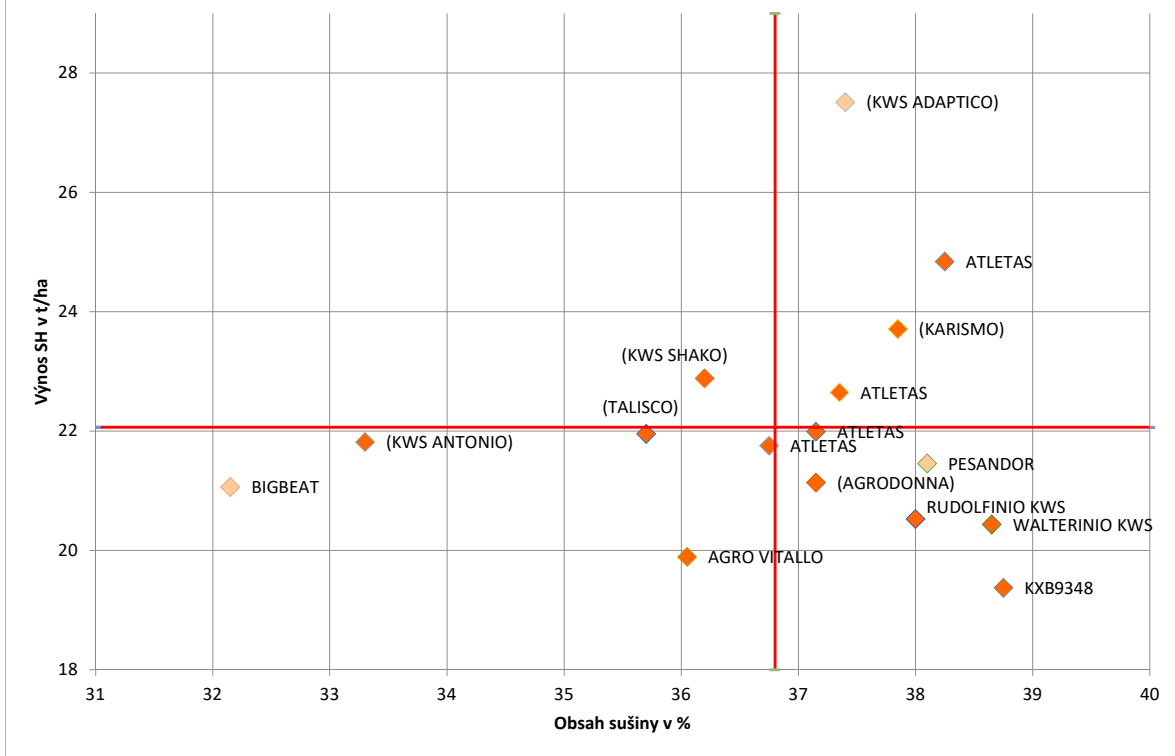

Výsledky zelených kukuřic SH x SUŠINA - lokalita Rokytnice