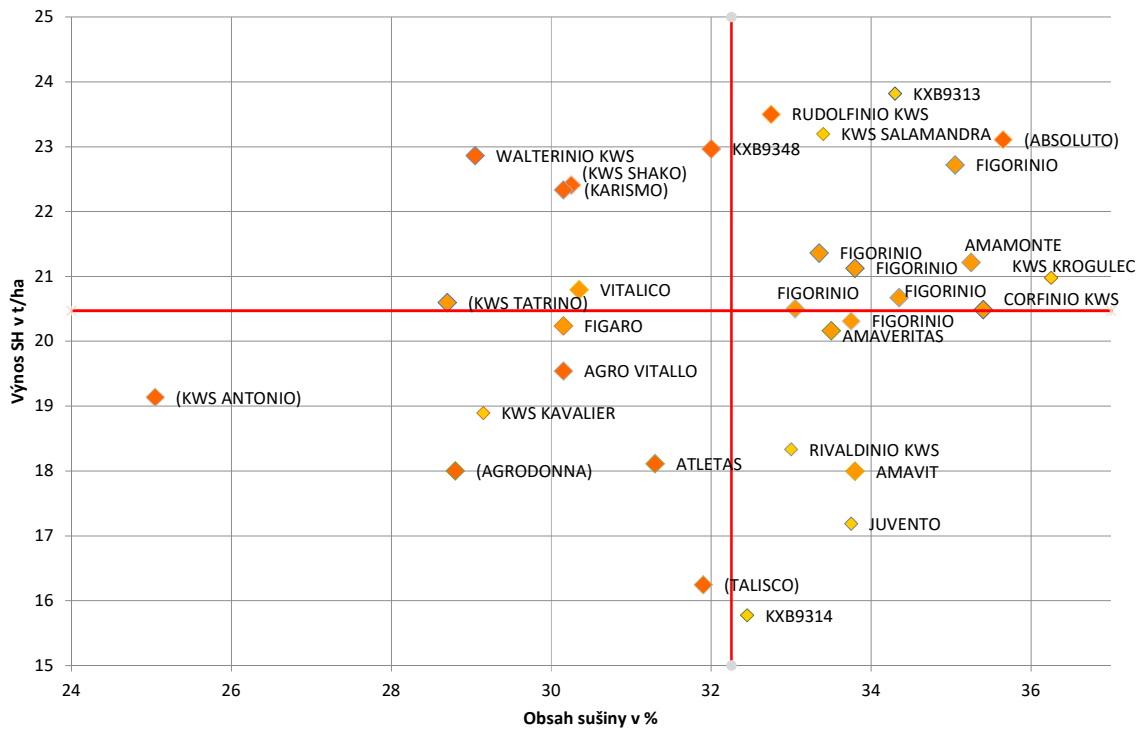

Výsledky z poloprovozních pokusů s kukuřicí KWS za rok 2020

Zemědělské družstvo Hraničář Loděnice (okres Opava)

Zástupce zemědělské společnosti: p. Jiří Dohner

Manažer pokusu za KWS: ing. Pavla Dostálová

Datum setí: 18.04.2020

Nadm.výška: 277 m.n.m.

Datum sklizně: 25.09.2020

KWS

| Jméno hybridu | FAO zrno/siláž | Výnos zelené hmoty v t/ha | Obsah sušiny v % | Výnos suché hmoty v t/ha | Obsah škrobu v % |
|---------------|-------------------|------------------------------------|------------------------|-----------------------------------|------------------------|
|---------------|-------------------|------------------------------------|------------------------|-----------------------------------|------------------------|

Výsledky zelených kukuřic SH x SUŠINA - lokalita Loděnice - siláž

Výsledky zelených kukuřic SH x obsah škrobu - lokalita Loděnice - siláž