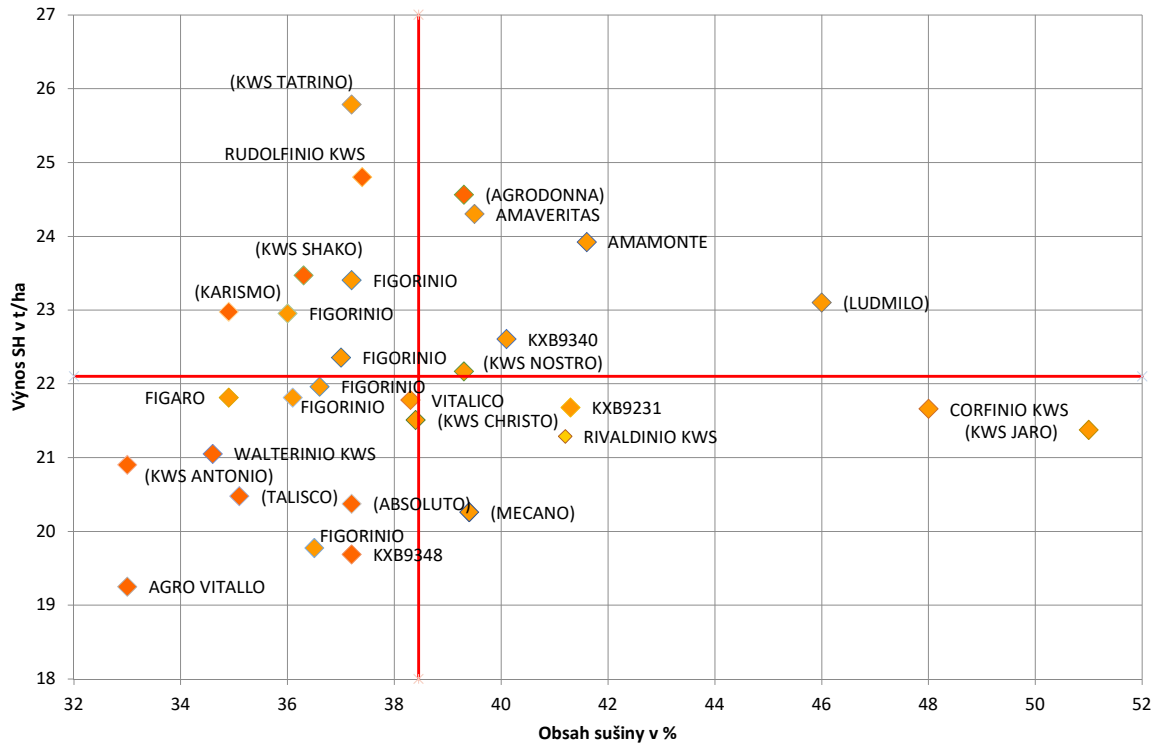

Výsledky z poloprovozních pokusů s kukuřicí KWS za rok 2020

Hanácká zemědělská společnost Jevíčko a.s. (okres Svitavy)

Zástupce zemědělské společnosti: Ing. Jan Nerušil

Manažer pokusu za KWS: ing. Jan Bogaň

Datum setí: 16.04.2020

Nadm.výška: 343 m.n.m.

Datum sklizně: 09.10.2020

Jméno hybridu	FAO zrno/siláž	Výnos zelené hmoty v t/ha	Obsah sušiny v %	Výnos suché hmoty v t/ha	Obsah škrobu v %
FIGORINIO	-- / 250	60,42	37,0	22,35	35,6
RIVALDINIO KWS	-- / 240	51,67	41,2	21,29	36,0
(LUDMILO)	-- / 240	60,00	46,0	23,10	37,1
(KWS JARO)	-- / 240	56,25	51,0	21,38	37,4
(MECANO)	-- / 240	54,17	39,4	20,26	37,2
(KWS CHRISTO)	-- / 240	54,58	38,4	21,51	36,1
FIGORINIO	-- / 250	62,92	37,2	23,41	35,6
CORFINIO KWS	-- / 250	47,08	48,0	21,66	36,9
AMAVERTAS	-- / 250	60,00	39,5	24,30	36,8
FIGARO	-- / 250	62,50	34,9	21,81	34,6
AMAMONTE	-- / 250	57,50	41,6	23,92	37,0
(KWS NOSTRO)	-- / 250	55,00	39,3	22,17	36,2
FIGORINIO	-- / 250	60,00	36,6	21,96	34,9
VITALICO	-- / 260	55,42	38,3	21,78	36,4
(KWS TATRINO)	-- / 260	67,50	37,2	25,79	36,0
KXB9231	-- / 260	51,25	41,3	21,68	37,0
KXB9340	-- / 260	55,00	40,1	22,61	37,2
(AGRODONNA)	-- / 270	62,50	39,3	24,56	36,4
FIGORINIO	-- / 250	54,17	36,5	19,77	35,0
KXB9348	-- / 270	52,92	37,2	19,69	36,4
AGRO VITALLO	-- / 280	58,33	33,0	19,25	33,2
RUDOLFINIO KWS	-- / 280	64,58	37,4	24,80	36,3
WALTERINIO KWS	-- / 280	60,83	34,6	21,05	35,0
(KWS SHAKO)	-- / 280	62,92	36,3	23,47	36,3
FIGORINIO	-- / 250	60,42	36,1	21,81	35,2
(KWS ANTONIO)	-- / 280	63,33	33,0	20,90	34,8
(ABSOLUTO)	-- / 280	53,33	37,2	20,37	36,0
(KARISMO)	-- / 290	65,83	34,9	22,98	34,5
(TALISCO)	-- / 290	58,33	35,1	20,48	34,6
FIGORINIO	-- / 250	63,75	36,0	22,95	35,4

Výsledky zelených kukuřic SH x SUŠINA - lokalita Jevíčko

Výsledky zelených kukuřic SH x obsah škrobu - lokalita Jevíčko