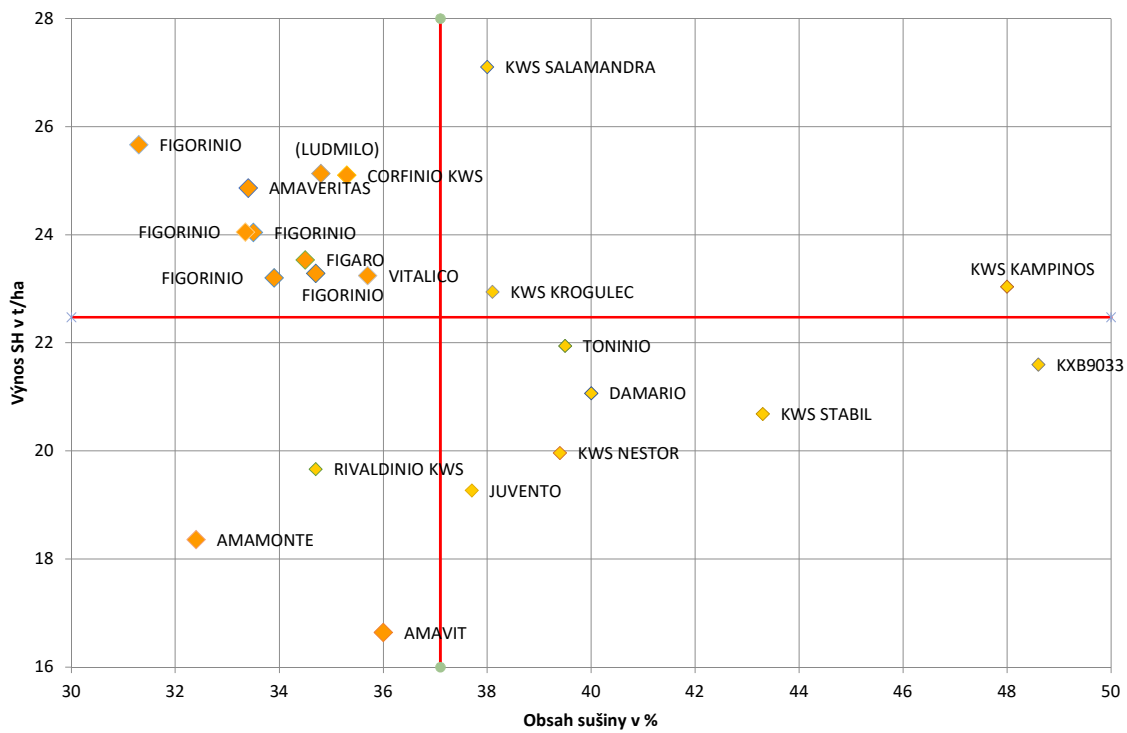

Výsledky z poloprovozních pokusů s kukuřicí KWS za rok 2020

Hospodářské obchodní družstvo Dolní Heřmanice (okres Žďár nad Sázavou)

Velmi raný a raný sortiment

Zástupce zemědělské společnosti: p. Jiří Prokeš

Manažer pokusu za KWS: ing. Jan Bogaň

Datum setí: 20.04.2020
Datum sklizně: 06.10.2020

Nadm.výška: 486 m.n.m.

KWS

Jméno hybridu	FAO zrno/siláž	Výnos zelené hmoty v t/ha	Obsah sušiny v %	Výnos suché hmoty v t/ha	Obsah škrobu v %
---------------	-------------------	------------------------------------	------------------------	-----------------------------------	------------------------

FIGORINIO	-- / 250	67,11	34,7	23,29	31,5
KWS KAMPINOS	-- / 200	48,00	48,0	23,04	36,5
KXB9033	-- / 200	44,44	48,6	21,60	33,6
KWS STABIL	-- / 210	47,78	43,3	20,69	34,7
DAMARIO	-- / 220	52,67	40,0	21,07	33,8
TONINIO	-- / 230	55,56	39,5	21,94	33,4
FIGORINIO	-- / 250	68,44	33,9	23,20	34,7
KWS NESTOR	-- / 230	50,67	39,4	19,96	33,7
KWS KROGULEC	-- / 230	60,22	38,1	22,94	33,3
JUVENTO	-- / 230	51,11	37,7	19,27	33,5
KWS SALAMANDRA	-- / 230	71,33	38,0	27,11	33,7
RIVALDINIO KWS	-- / 240	56,67	34,7	19,66	32,0
FIGORINIO	-- / 250	71,78	33,5	24,05	34,8
AMAVIT	-- / 240	46,22	36,0	16,64	31,9
(LUDMILO)	-- / 240	72,22	34,8	25,13	31,4
CORFINIO KWS	-- / 250	71,11	35,3	25,10	31,5
AMAVERTAS	-- / 250	74,44	33,4	24,86	34,6
FIGARO	-- / 250	68,22	34,5	23,54	31,4
FIGORINIO	-- / 250	82,00	31,3	25,67	33,7
AMAMONTE	-- / 250	56,67	32,4	18,36	33,3
VITALICO	-- / 260	65,11	35,7	23,24	33,9
FIGORINIO	-- / 250	72,33	33,4	24,05	33,9

Výsledky zelených kukuřic SH x SUŠINA - lokalita Dolní Heřmanice

Výsledky zelených kukuřic SH x obsah škrobu - lokalita Dolní Heřmanice